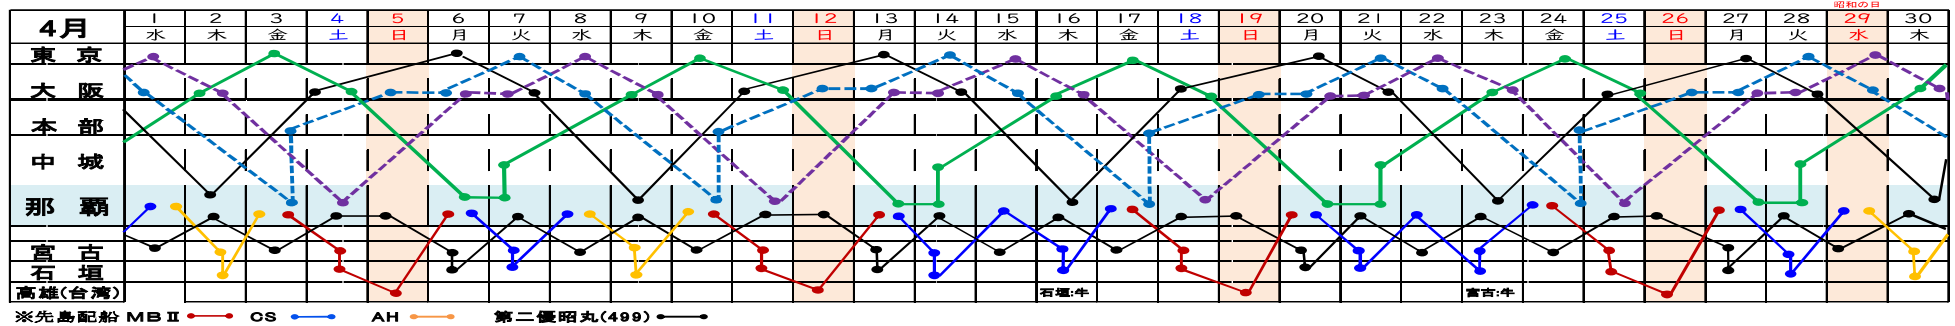

# 琉球海運株式会社 [2026年4~6月] 配船予定表

作成日:3月31日(火)

## 東京・大阪／那覇航路

にらいかないⅡ(NKⅡ) ●—● しゅれいⅡ(SRⅡ) ●---● わかなつ(WK) ●---● しゅり(KYK) ●—●

にらいかないⅡ						わかなつ					しゅれいⅡ				しゅり						
那覇	中城	大阪	東京	大阪	那覇	那覇	本部	大阪※	東京	大阪	那覇	大阪※	東京	大阪	那覇	大阪	東京	大阪	那覇		
(火)	(火)	(木)	(金)	(土)	(月)	(金)	(金)	(日-月)	(火)	(水)	(土)	(月-火)	(水)	(木)	(木)	(土)	(月)	(火)	(木)		
着	20:00	08:00	09:00	15:00	07:00	着	07:00	20:00	08:00	09:00	15:00	着	07:00	13:00	09:00	15:00	着	08:00	08:00	14:00	07:00
発	17:00	22:00	12:00	19:00	20:40	発	18:00	22:00	12:00	19:00	20:40	発	20:00	12:00	19:00	20:40	発	19:00	12:00	18:00	20:40
						※大阪入港(日)、月曜日朝荷役開始					※大阪入港(月)揚げ荷役、火曜日積み荷役										