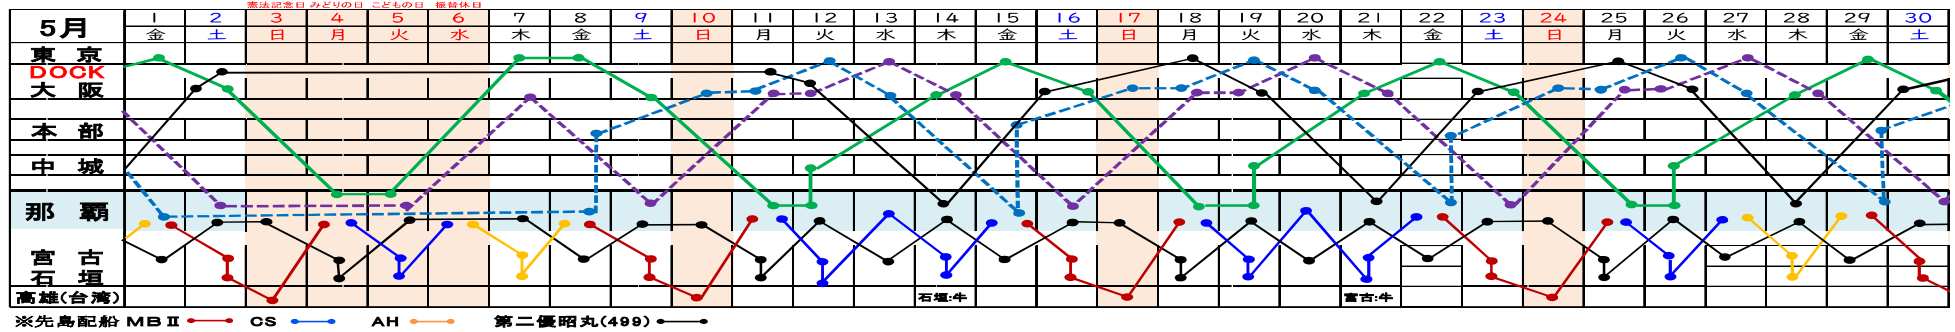

# 琉球海運株式会社 [2026年4~6月] 配船予定表

作成日:3月31日(火)

## 東京・大阪／那覇航路

にらいかないⅡ(NKⅡ) ●—● しゅれいⅡ(SRⅡ) ●---● わかなつ(WK) ●---● しゅり(KYK) ●—●

にらいかないⅡ						わかなつ					しゅれいⅡ				しゅり						
那覇	中城	大阪	東京	大阪	那覇	那覇	本部	大阪※	東京	大阪	那覇	大阪※	東京	大阪	那覇	大阪	東京	大阪	那覇		
(火)	(火)	(木)	(金)	(土)	(月)	(金)	(金)	(日-月)	(火)	(水)	(土)	(月-火)	(水)	(木)	(木)	(土)	(月)	(火)	(木)		
着	20:00	08:00	09:00	15:00	07:00	着	07:00	20:00	08:00	09:00	15:00	着	07:00	13:00	09:00	15:00	着	08:00	08:00	14:00	07:00
発	17:00	22:00	12:00	19:00	20:40	発	18:00	22:00	12:00	19:00	20:40	発	20:00	12:00	19:00	20:40	発	19:00	12:00	18:00	20:40
						※大阪入港(日)、月曜日朝荷役開始					※大阪入港(月)揚げ荷役、火曜日積み荷役										