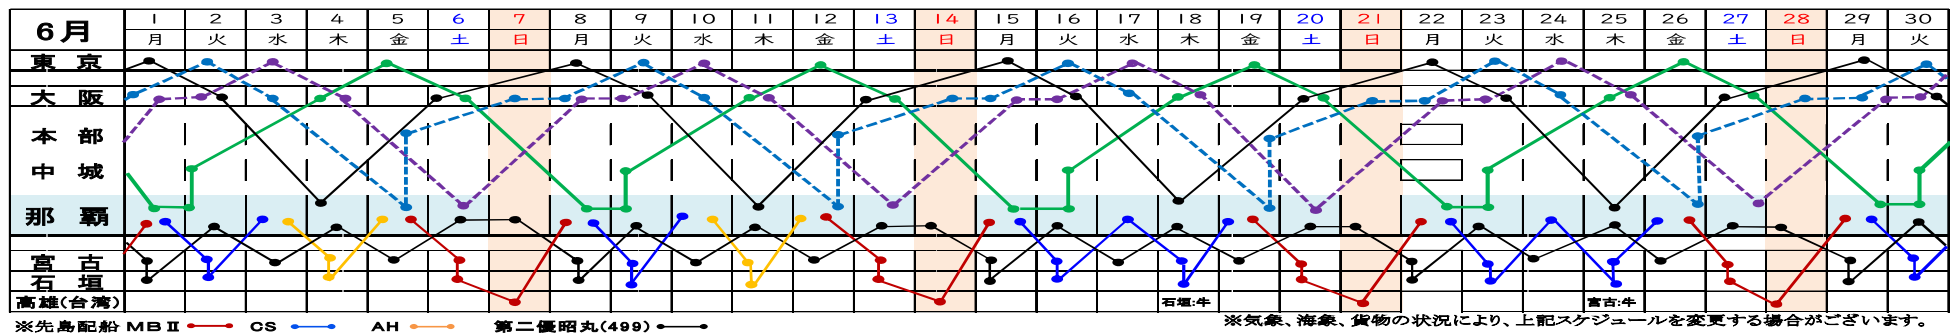

# 琉球海運株式会社 [2026年4~6月] 配船予定表

作成日:3月31日(火)

## 東京・大阪／那覇航路

にらいかないⅡ(NKⅡ) ●—● しゅれいⅡ(SRⅡ) ●---● わかなつ(WK) ●---● しゅり(KYK) ●—●

にらいかないⅡ						わかなつ					しゅれいⅡ				しゅり						
那覇	中城	大阪	東京	大阪	那覇	那覇	本部	大阪※	東京	大阪	那覇	大阪※	東京	大阪	那覇	大阪	東京	大阪	那覇		
(火)	(火)	(木)	(金)	(土)	(月)	(金)	(金)	(日-月)	(火)	(水)	(土)	(月-火)	(水)	(木)	(木)	(土)	(月)	(火)	(木)		
着	20:00	08:00	09:00	15:00	07:00	着	07:00	20:00	08:00	09:00	15:00	着	07:00	13:00	09:00	15:00	着	08:00	08:00	14:00	07:00
発	17:00	22:00	12:00	19:00	20:40	発	18:00	22:00	12:00	19:00	20:40	発	20:00	12:00	19:00	20:40	発	19:00	12:00	18:00	20:40
						※大阪入港(日)、月曜日朝荷役開始					※大阪入港(月)揚げ荷役、火曜日積み荷役										