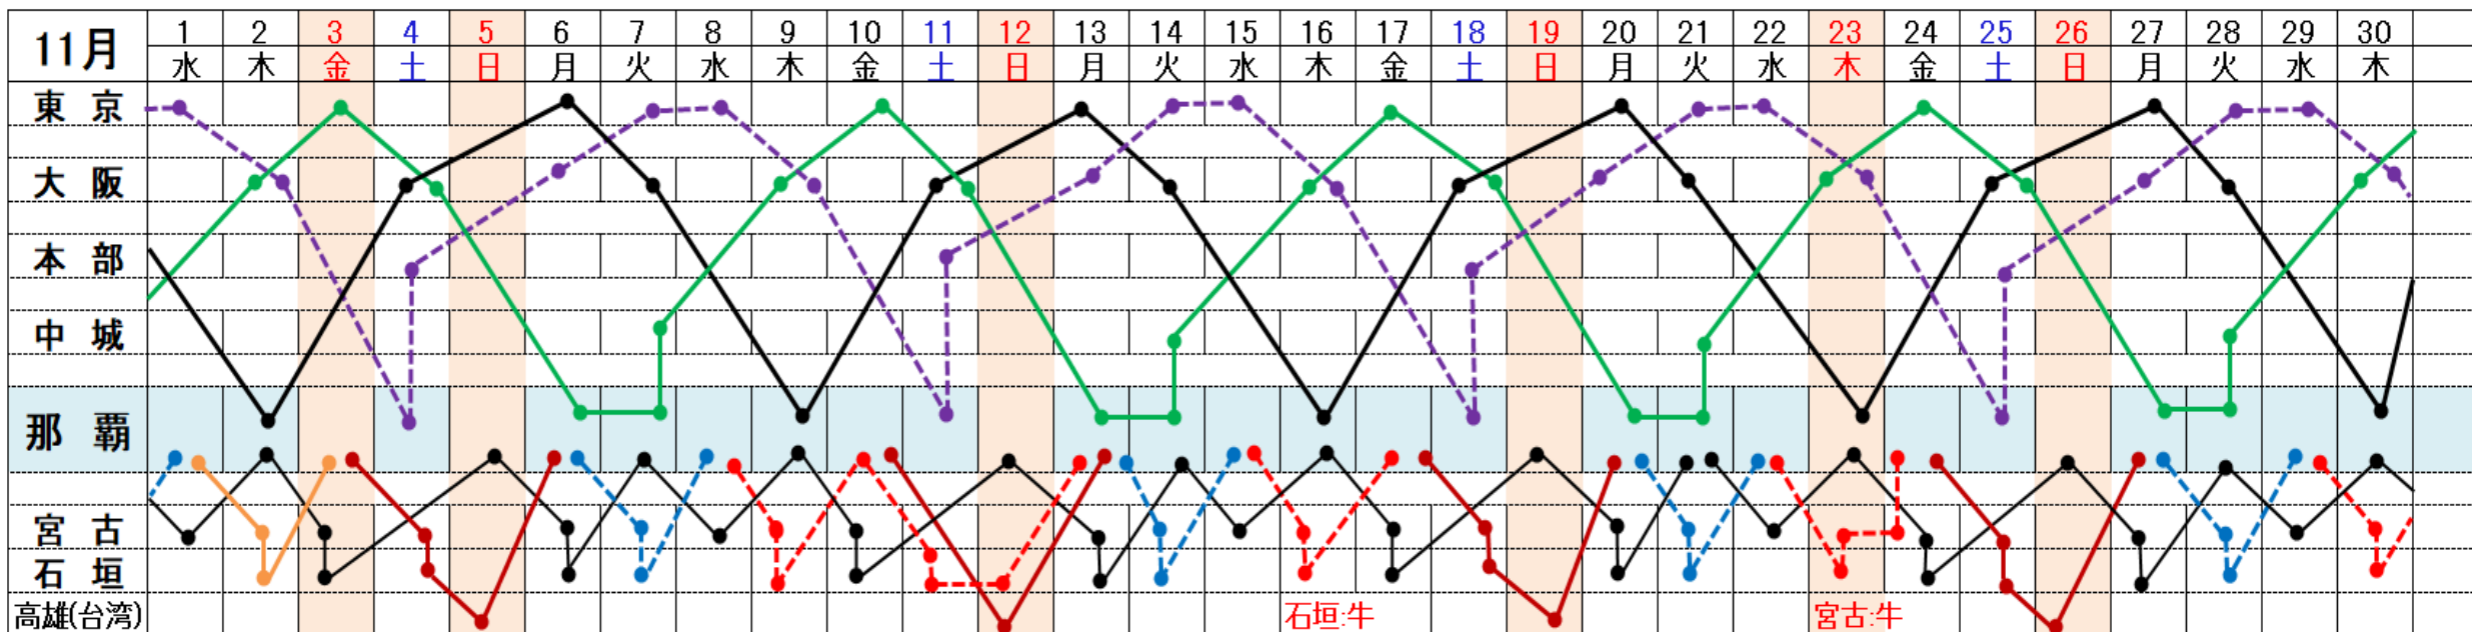

琉球海運株式会社 [2023年10月~11月] 配船予定表

東京-大阪/那覇航路

にらいかないII (NKII)

しゅれいII (SRII)

しゅり (KYK)

※先島配船 KR WK MBII 第二優昭丸(499)

※気象、海象、貨物の状況により、上記スケジュールを変更する場合がございます。

※先島配船 KR WK MBII 第二優昭丸(499) AH

※気象、海象、貨物の状況により、上記スケジュールを変更する場合がございます。

にらいかないII

しゅれいII

しゅり

	那覇	中城	大阪	東京	大阪	那覇	那覇	本部	大阪	東京	大阪	那覇	大阪	東京	大阪	那覇
着	(火)	(火)	(木)	(金)	(土)	(月)	(土)	(土)	(月)	(火-水)	(木)	(木)	(土)	(月)	(火)	(木)
発	17:00	22:00	12:00	19:00	20:40	07:00	07:00	20:00	08:00	09:00	15:00	19:00	18:00	22:00	12:00	19:00