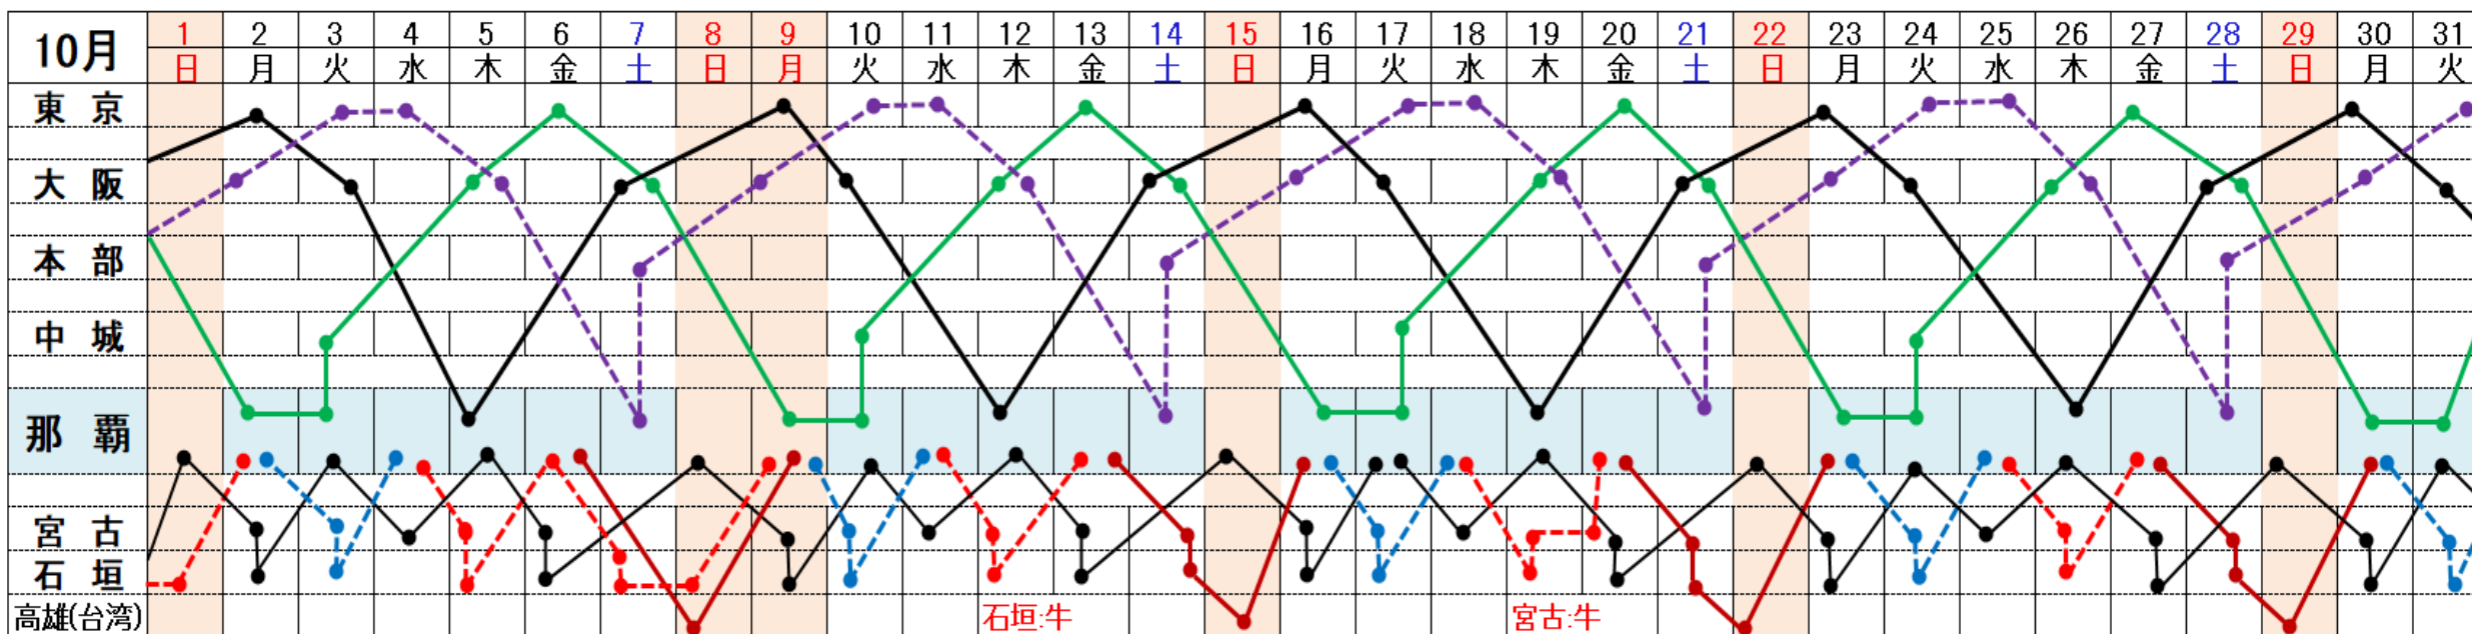

琉球海運株式会社 [2023年10月~11月] 配船予定表

東京-大阪/那覇航路

にらいかないII (NKII)

しゅれいII (SRII)

しゅり (KYK)

※先島配船 KR WK MBII 第二優昭丸(499)

※気象、海象、貨物の状況により、上記スケジュールを変更する場合がございます。

※先島配船 KR WK MBII 第二優昭丸(499) AH

※気象、海象、貨物の状況により、上記スケジュールを変更する場合がございます。

にらいかないII

しゅれいII

しゅり

	那覇	中城	大阪	東京	大阪	那覇	那覇	本部	大阪	東京	大阪	那覇	大阪	東京	大阪	那覇
着	(火)	(火)	(木)	(金)	(土)	(月)	(土)	(土)	(月)	(火-水)	(木)	(木)	(土)	(月)	(火)	(木)
発	17:00	22:00	12:00	19:00	20:40	07:00	07:00	20:00	08:00	09:00	15:00	19:00	18:00	22:00	12:00	19:00