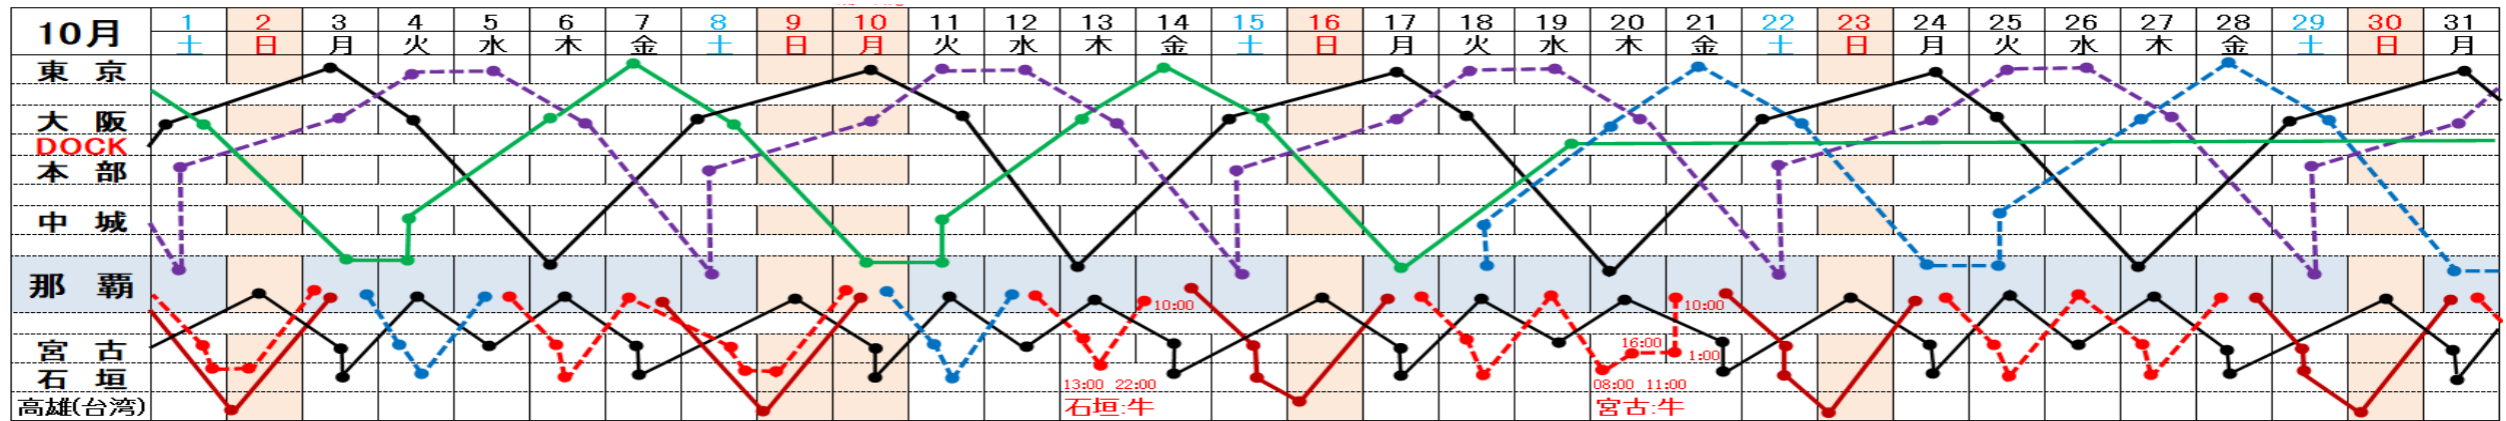

琉球海運株式会社 [2022年10月~12月] 配船予定表

東京・大阪／那覇航路

にらいかないⅡ (NKⅡ) ●—● しゅれいⅡ (SRⅡ) ●- - ● しゅり (KYK) ●—● わかなつ (WK) ●- - ●

にらいかないⅡ						しゅれいⅡ					しゅり					※10月-11月 わかなつ(にらいかないⅡ Dock時代船)						
那覇	中城	大阪	東京	大阪	那覇	那覇	本部	大阪	東京	大阪	那覇	大阪	東京	大阪	那覇	那覇	中城	大阪	東京	大阪	那覇	
(火)	(火)	(木)	(金)	(土)	(月)	(土)	(土)	(月)	(火-水)	(木)	(木)	(土)	(月)	(火)	(木)	(火)	(火)	(木)	(金)	(土)	(月)	
着	20:00	08:00	09:00	14:00	07:00	着	07:00	20:00	08:00	09:00	14:00	着	08:00	08:00	14:00	07:00	着	20:00	08:00	09:00	14:00	07:00
発	17:00	22:00	12:00	19:00	20:40	発	18:00	22:00	12:00	19:00	20:40	発	19:00	12:00	18:00	20:40	発	17:00	22:00	12:00	19:00	20:40