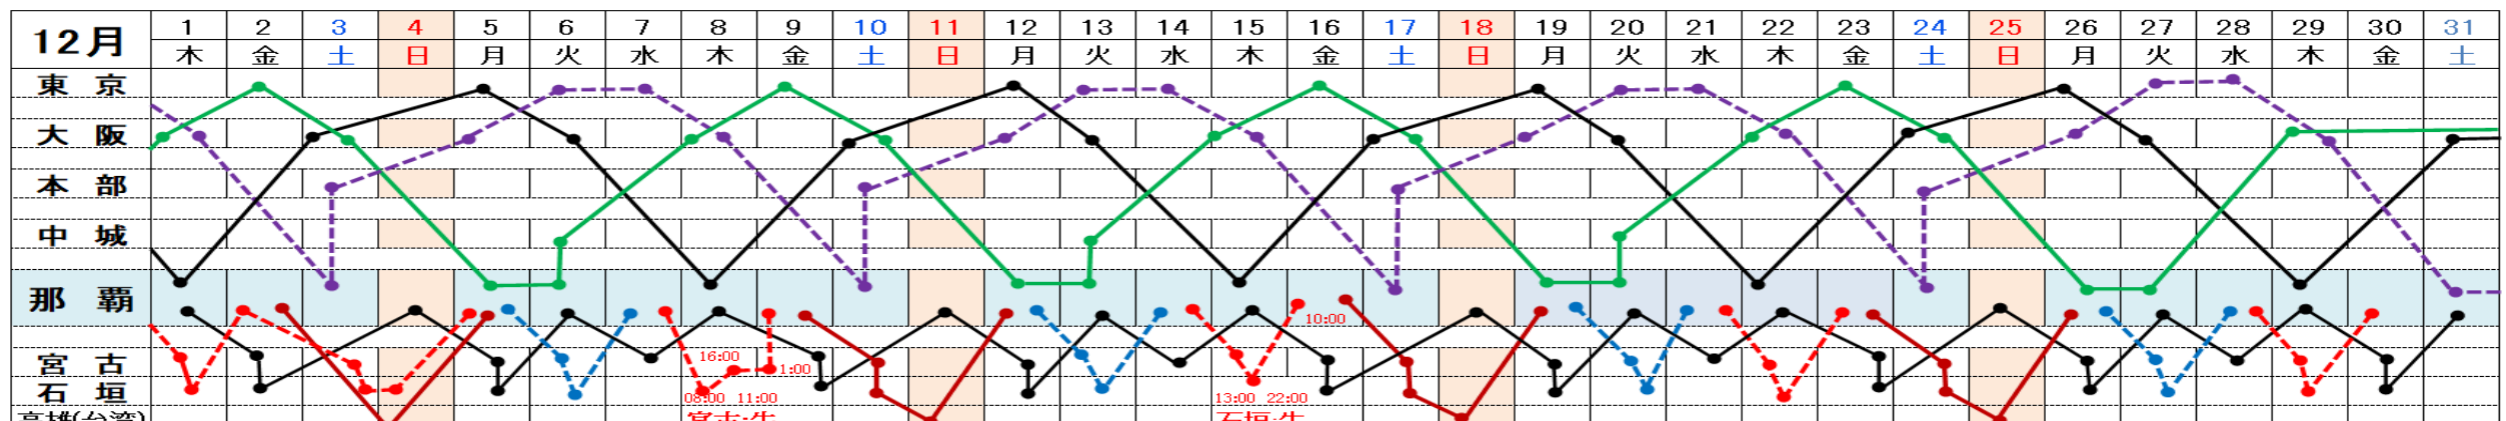

琉球海運株式会社 [2022年10月~12月] 配船予定表

東京・大阪／那覇航路

にらいかないⅡ (NKⅡ) ●—● しゅれいⅡ (SRⅡ) ●- - ● しゅり (KYK) ●—● わかなつ (WK) ●- - ●

にらいかないⅡ						しゅれいⅡ					しゅり					※10月-11月 わかなつ(にらいかないⅡ Dock時代船)						
那覇	中城	大阪	東京	大阪	那覇	那覇	本部	大阪	東京	大阪	那覇	大阪	東京	大阪	那覇	那覇	中城	大阪	東京	大阪	那覇	
(火)	(火)	(木)	(金)	(土)	(月)	(土)	(土)	(月)	(火-水)	(木)	(木)	(土)	(月)	(火)	(木)	(火)	(火)	(木)	(金)	(土)	(月)	
着	20:00	08:00	09:00	14:00	07:00	着	07:00	20:00	08:00	09:00	14:00	着	08:00	08:00	14:00	07:00	着	20:00	08:00	09:00	14:00	07:00
発	17:00	22:00	12:00	19:00	20:40	発	18:00	22:00	12:00	19:00	20:40	発	19:00	12:00	18:00	20:40	発	17:00	22:00	12:00	19:00	20:40