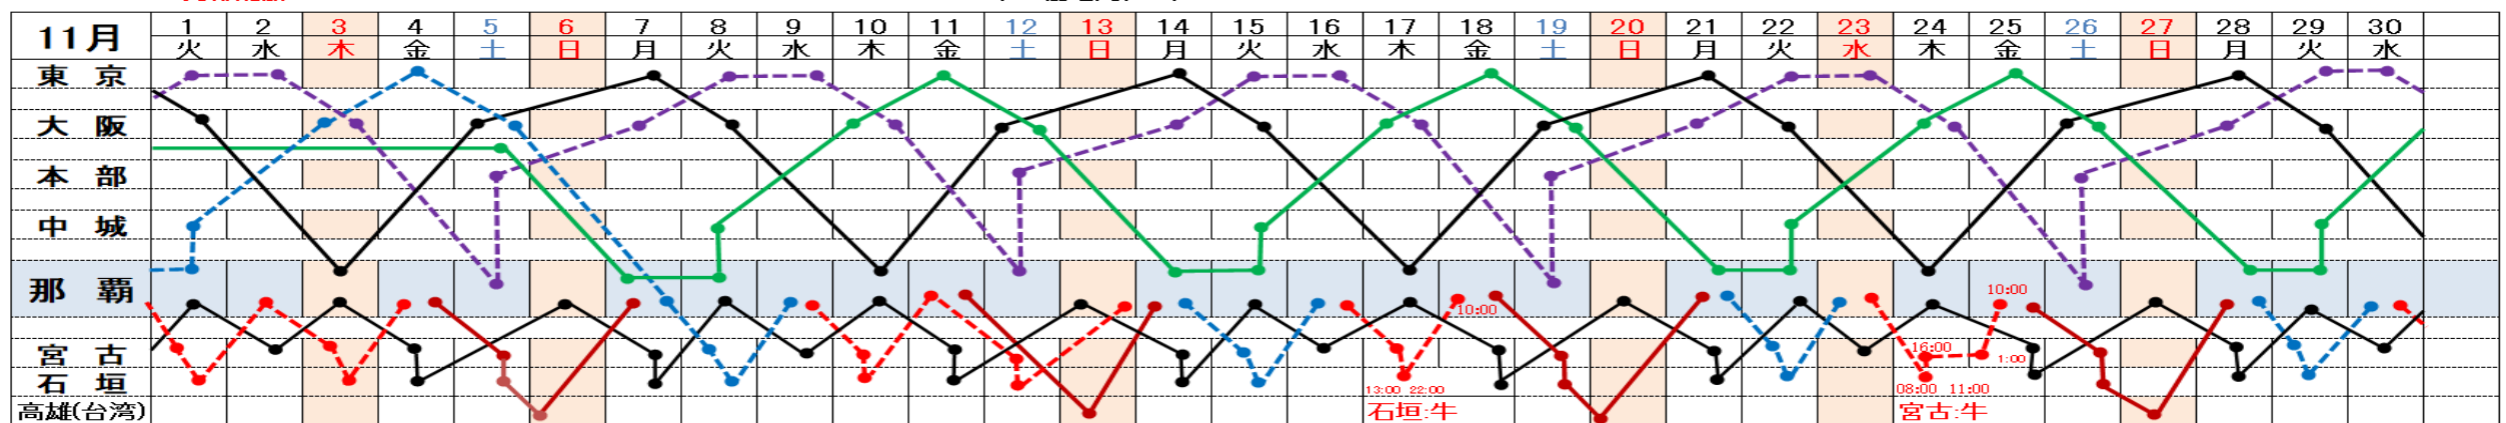

琉球海運株式会社 [2022年10月~12月] 配船予定表

東京・大阪／那覇航路

にらいかないⅡ (NKⅡ) ●—● しゅれいⅡ (SRⅡ) ●- - ● しゅり (KYK) ●—● わかなつ (WK) ●- - ●

にらいかないⅡ						しゅれいⅡ					しゅり					※10月-11月 わかなつ(にらいかないⅡ Dock時代船)						
那覇	中城	大阪	東京	大阪	那覇	那覇	本部	大阪	東京	大阪	那覇	大阪	東京	大阪	那覇	那覇	中城	大阪	東京	大阪	那覇	
(火)	(火)	(木)	(金)	(土)	(月)	(土)	(土)	(月)	(火-水)	(木)	(木)	(土)	(月)	(火)	(木)	(火)	(火)	(木)	(金)	(土)	(月)	
着	20:00	08:00	09:00	14:00	07:00	着	07:00	20:00	08:00	09:00	14:00	着	08:00	08:00	14:00	07:00	着	20:00	08:00	09:00	14:00	07:00
発	17:00	22:00	12:00	19:00	20:40	発	18:00	22:00	12:00	19:00	20:40	発	19:00	12:00	18:00	20:40	発	17:00	22:00	12:00	19:00	20:40