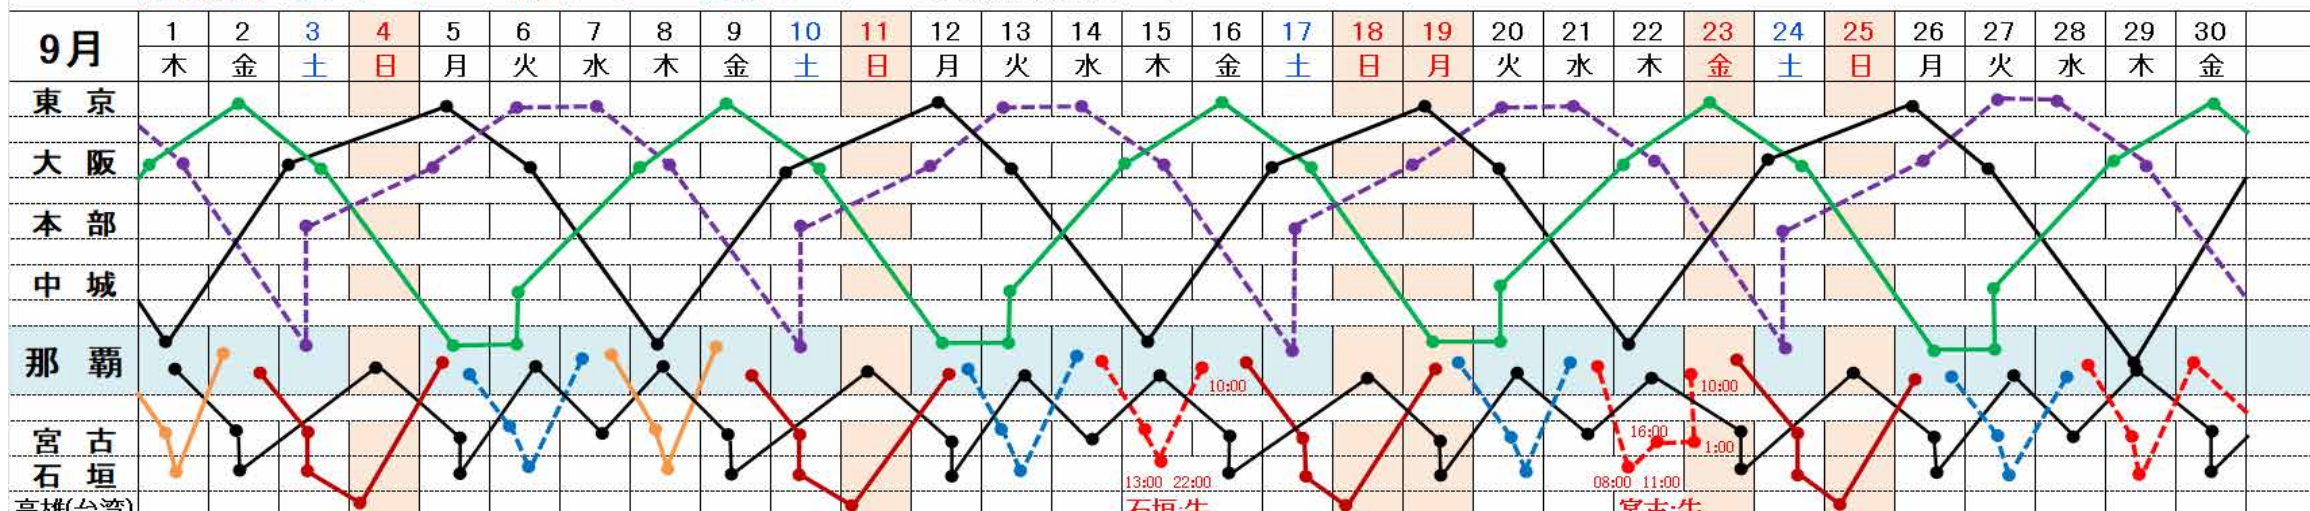

琉球海運株式会社 [2022年7月~9月] 配船予定表

東京・大阪／那覇航路

にらいかないⅡ(NKⅡ) ●—● しゅれいⅡ(SRⅡ) ●—● しゅり(KYK) ●—● わかなつ(WK) ●—●

にらいかないⅡ						しゅれいⅡ					しゅり					※7月 わかなつ(しゅれいⅡ Dock時代船)								
那覇	中城	大阪	東京	大阪	那覇	那覇	本部	大阪	東京	大阪	那覇	大阪	東京	大阪	那覇	那覇	本部	大阪	東京	大阪				
(火)	(火)	(木)	(金)	(土)	(月)	(土)	(土)	(月)	(火-水)	(木)	(木)	(土)	(月)	(火)	(木)	(土)	(土)	(月)	(火-水)	(木)				
着		20:00	08:00	09:00	14:00	07:00	着	07:00	20:00	08:00	09:00	14:00	着		08:00	08:00	14:00	07:00	着	07:00	20:00	08:00	09:00	14:00
発	17:00	22:00	12:00	19:00	20:40	発	18:00	22:00	12:00	19:00	20:40	発	19:00	12:00	18:00	20:40	発	18:00	22:00	12:00	19:00	20:40		