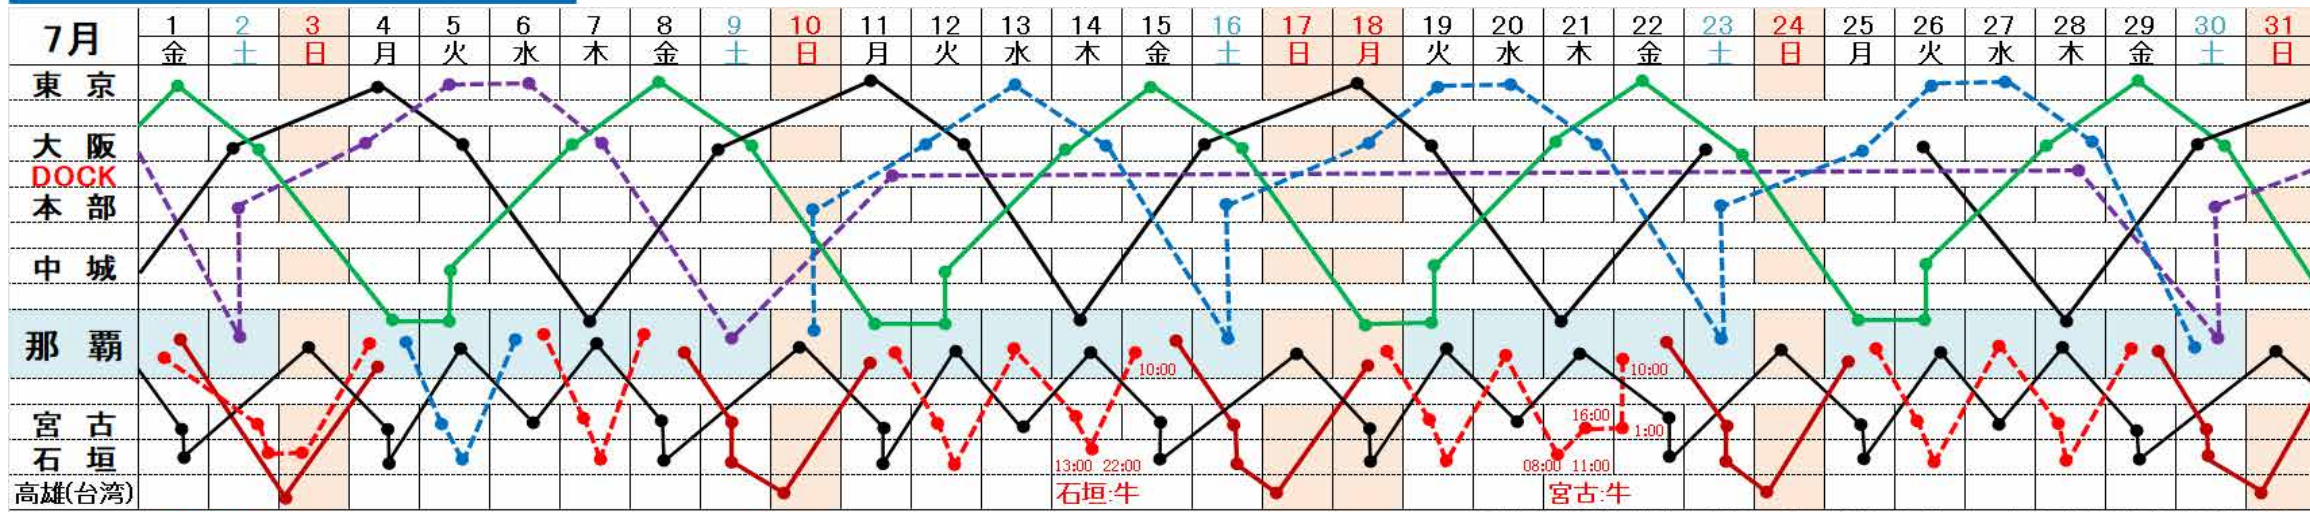

琉球海運株式会社 [2022年7月~9月] 配船予定表

東京・大阪／那覇航路

にらいかないⅡ(NKⅡ) ●—● しゅれいⅡ(SRⅡ) ●—● しゅり(KYK) ●—● わかなつ(WK) ●—●

にらいかないⅡ						しゅれいⅡ					しゅり					※7月 わかなつ(しゅれいⅡ Dock時代船)								
那覇	中城	大阪	東京	大阪	那覇	那覇	本部	大阪	東京	大阪	那覇	大阪	東京	大阪	那覇	那覇	本部	大阪	東京	大阪				
(火)	(火)	(木)	(金)	(土)	(月)	(土)	(土)	(月)	(火-水)	(木)	(木)	(土)	(月)	(火)	(木)	(土)	(土)	(月)	(火-水)	(木)				
着		20:00	08:00	09:00	14:00	07:00	着	07:00	20:00	08:00	09:00	14:00	着		08:00	08:00	14:00	07:00	着	07:00	20:00	08:00	09:00	14:00
発	17:00	22:00	12:00	19:00	20:40	発	18:00	22:00	12:00	19:00	20:40	発	19:00	12:00	18:00	20:40	発	18:00	22:00	12:00	19:00	20:40		