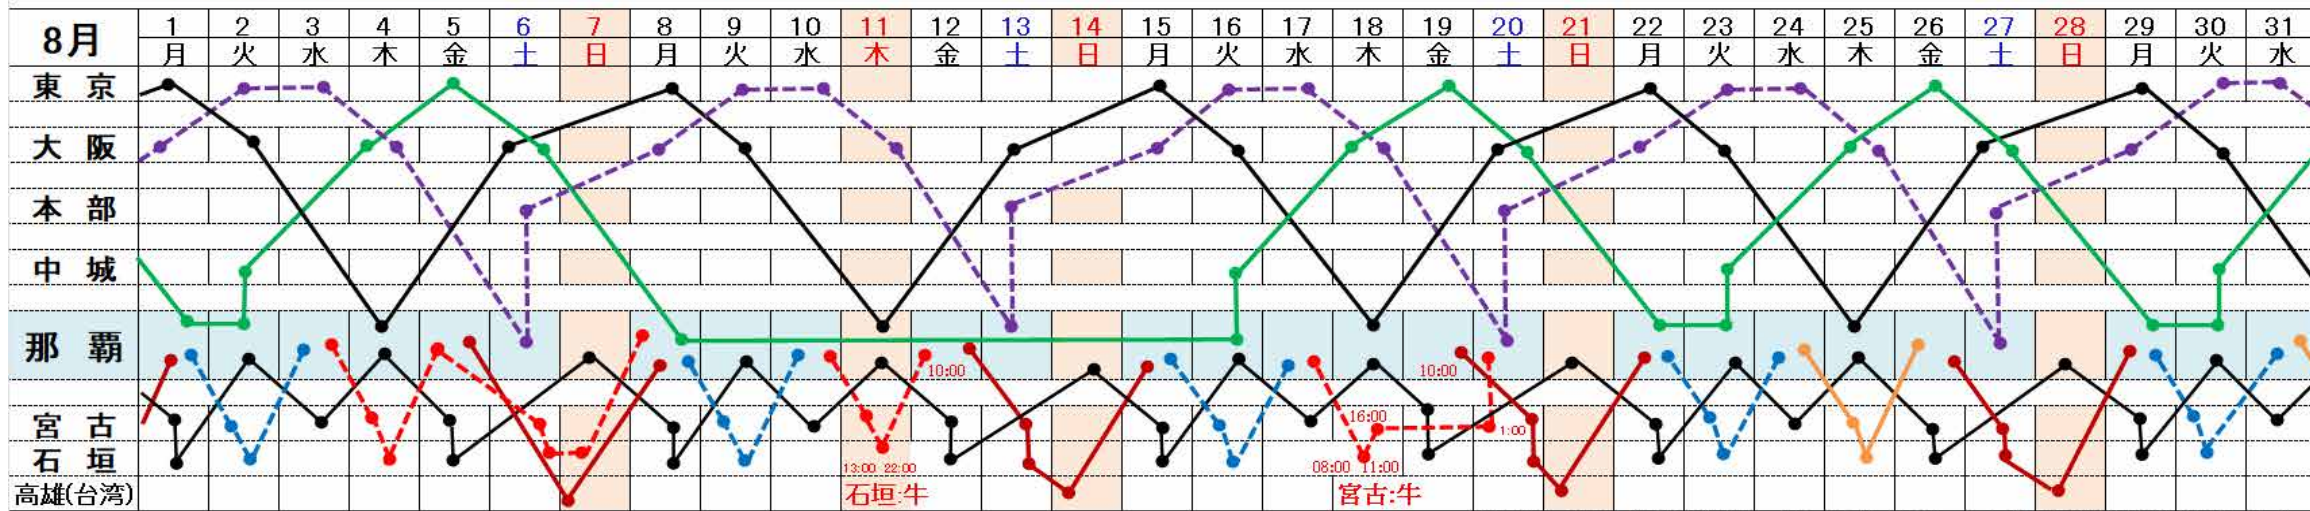

琉球海運株式会社 [2022年7月~9月] 配船予定表

東京・大阪／那覇航路

にらいかないⅡ(NKⅡ) ●—● しゅれいⅡ(SRⅡ) ●—● しゅり(KYK) ●—● わかなつ(WK) ●—●

にらいかないⅡ						しゅれいⅡ					しゅり					※7月 わかなつ(しゅれいⅡ Dock時代船)								
那覇	中城	大阪	東京	大阪	那覇	那覇	本部	大阪	東京	大阪	那覇	大阪	東京	大阪	那覇	那覇	本部	大阪	東京	大阪				
(火)	(火)	(木)	(金)	(土)	(月)	(土)	(土)	(月)	(火-水)	(木)	(木)	(土)	(月)	(火)	(木)	(土)	(土)	(月)	(火-水)	(木)				
着		20:00	08:00	09:00	14:00	07:00	着	07:00	20:00	08:00	09:00	14:00	着		08:00	08:00	14:00	07:00	着	07:00	20:00	08:00	09:00	14:00
発	17:00	22:00	12:00	19:00	20:40	発	18:00	22:00	12:00	19:00	20:40	発	19:00	12:00	18:00	20:40	発	18:00	22:00	12:00	19:00	20:40		